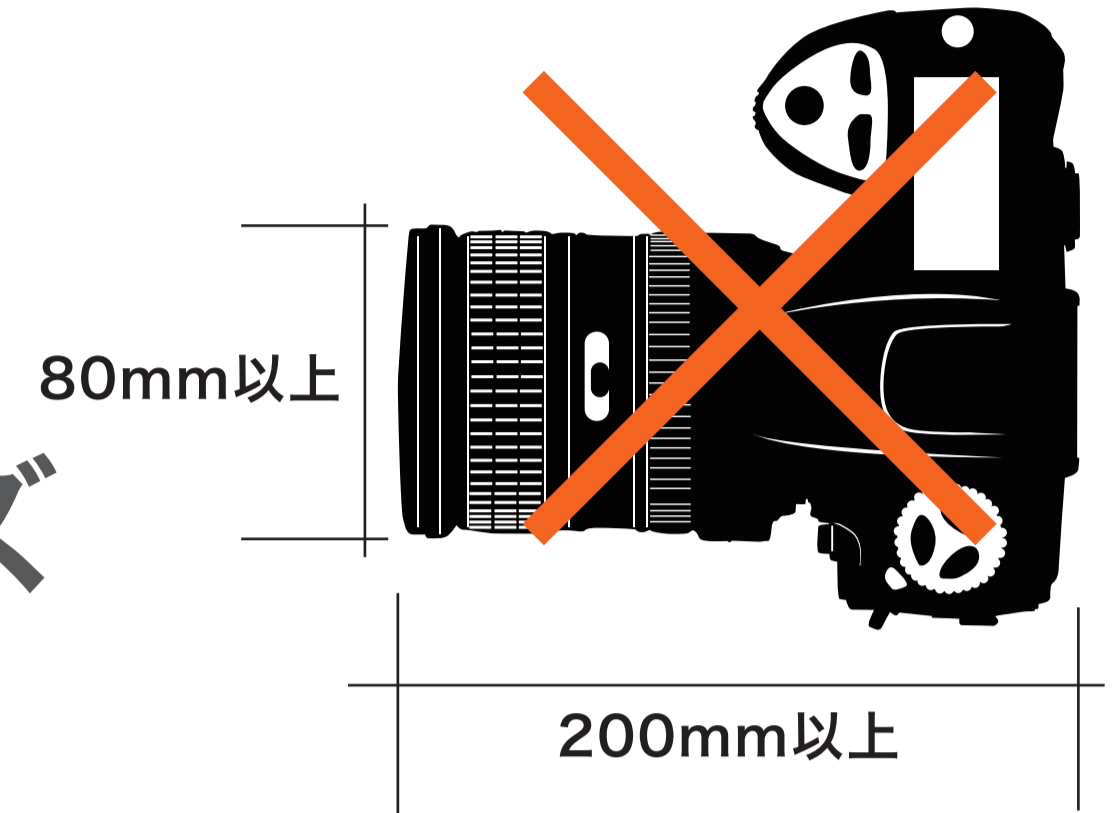

撮影に関するお願い

以下の行為と機器の使用をお断りいたします。

①大型望遠レンズ

*直径80mm以上、ズーム時にボディを含めた全長が200mm以上となるレンズ

②大型ビデオカメラ

③タブレット（液晶画面）

④三脚・一脚

⑤カメラ固定器具（体に固定する物）